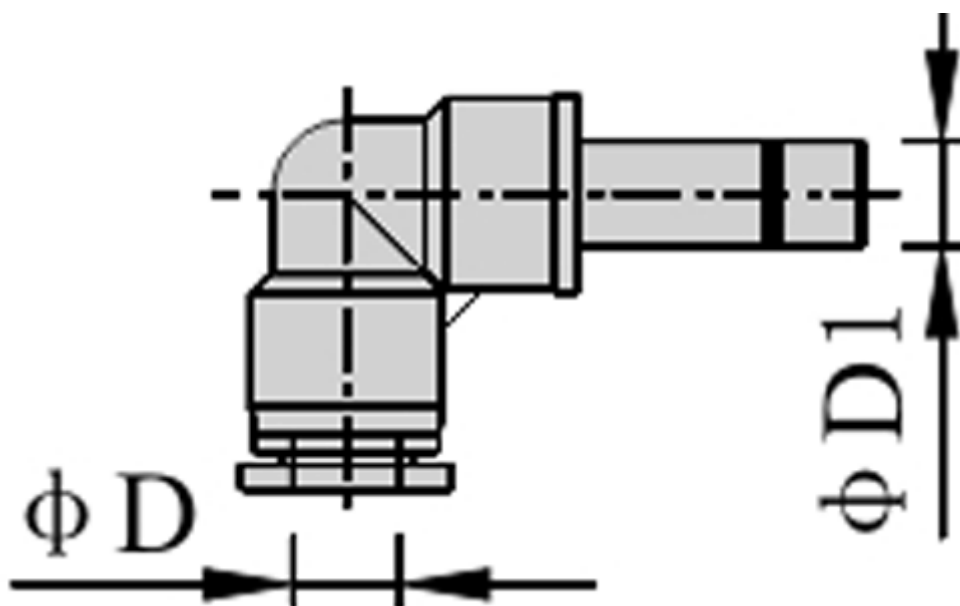

Varenummer: 58EPLJ10
Beskrivelse: Fitting EPLJ10 vinkelreduktion
slangediameter10 - 10

Mål

D = 10

D1 = 10